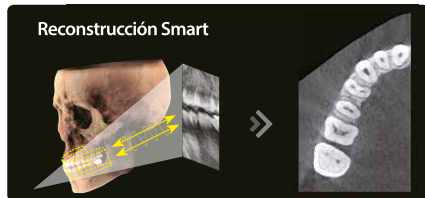

Gestel
GESTIÓ INTEGRAL D'EQUIPS
MÈDICS I DENTALS

PROMOCION INNOVACION DIGITAL

vatech

Smart PlusTM

FOV extendido en forma de arco

Escaneo 3d para modelo

Insight pano

Innovadora tecnología de reconstrucción

1 captura, 2 imágenes

PANORÁMICA 2D + 3D

Rapid CEPH 1.9

Tiempo mínimo de escaneo y disminución de dosis

FACILIDADES FINANCIAMIENTO

Solicita tu oferta personalizada SIN COMPROMISO

GARANTÍA hasta 10 años

TECNICA GESTEL SLU · T/F 972 41 17 18 · info@gestelgirona.com · www.gestelgirona.com