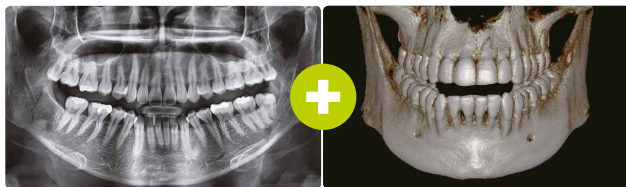

Gestel
GESTIÓ INTEGRAL D'EQUIPS
MÈDICS I DENTALS

PROMOCION INNOVACION DIGITAL

vatech

Smart PlusTM

FOV extendido en forma de arco

Escaneo 3d para modelo

Insight pano

Innovadora tecnología de reconstrucción

1 captura, 2 imágenes

PANORÁMICA 2D + 3D

Rapid CEPH 1.9

Tiempo mínimo de escaneo y disminución de dosis

FACILIDADES FINANCIAMIENTO

Solicita tu oferta personalizada SIN COMPROMISO

GARANTÍA hasta 10 años

TECNICA GESTEL SLU · T/F 972 41 17 18 · info@gestelgirona.com · www.gestelgirona.com