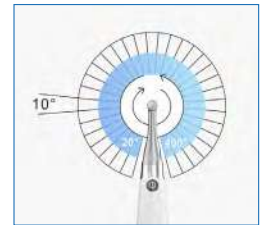

OFERTAS PRIMAVERA 2022

Su distribuidor de confianza:

Gestel

GESTIÓ INTEGRAL D'EQUIPS
MÈDICS I DENTALS

www.gestelgirona.com

▶ MOTOR ENDO | MOTOPEX

- Motor + contra ángulo inalámbrico con localizador de ápices integrado
- Motor brushless: mayor rendimiento, precisión y durabilidad
- Función de retroceso automático para prevenir eficazmente las fracturas de las limas.
- Modos disponibles: localizador de ápices (EAL), normal (CW), reverse (CCW), recíproco (REC - rango de ajuste entre 20°- 400°), autoreverse (ATR).
- Torque ajustable: 0,4 Ncm a 5,0 Ncm.
- Velocidad ajustable: 100 a 1.200 rpm.
- Pantalla OLED clara, amplia e intuitiva.
- Reducción 6:1 de cabeza super mini de 8mm de diámetro y 9,7mm de altura
- Batería de máxima duración 2000 mAh

Garantía: 24 meses unidad y pieza de mano

Garantía contra ángulo: 12 meses

~~980,00 €~~
OFERTA | 888,00 €

Pantalla OLED
clara, amplia e intuitiva